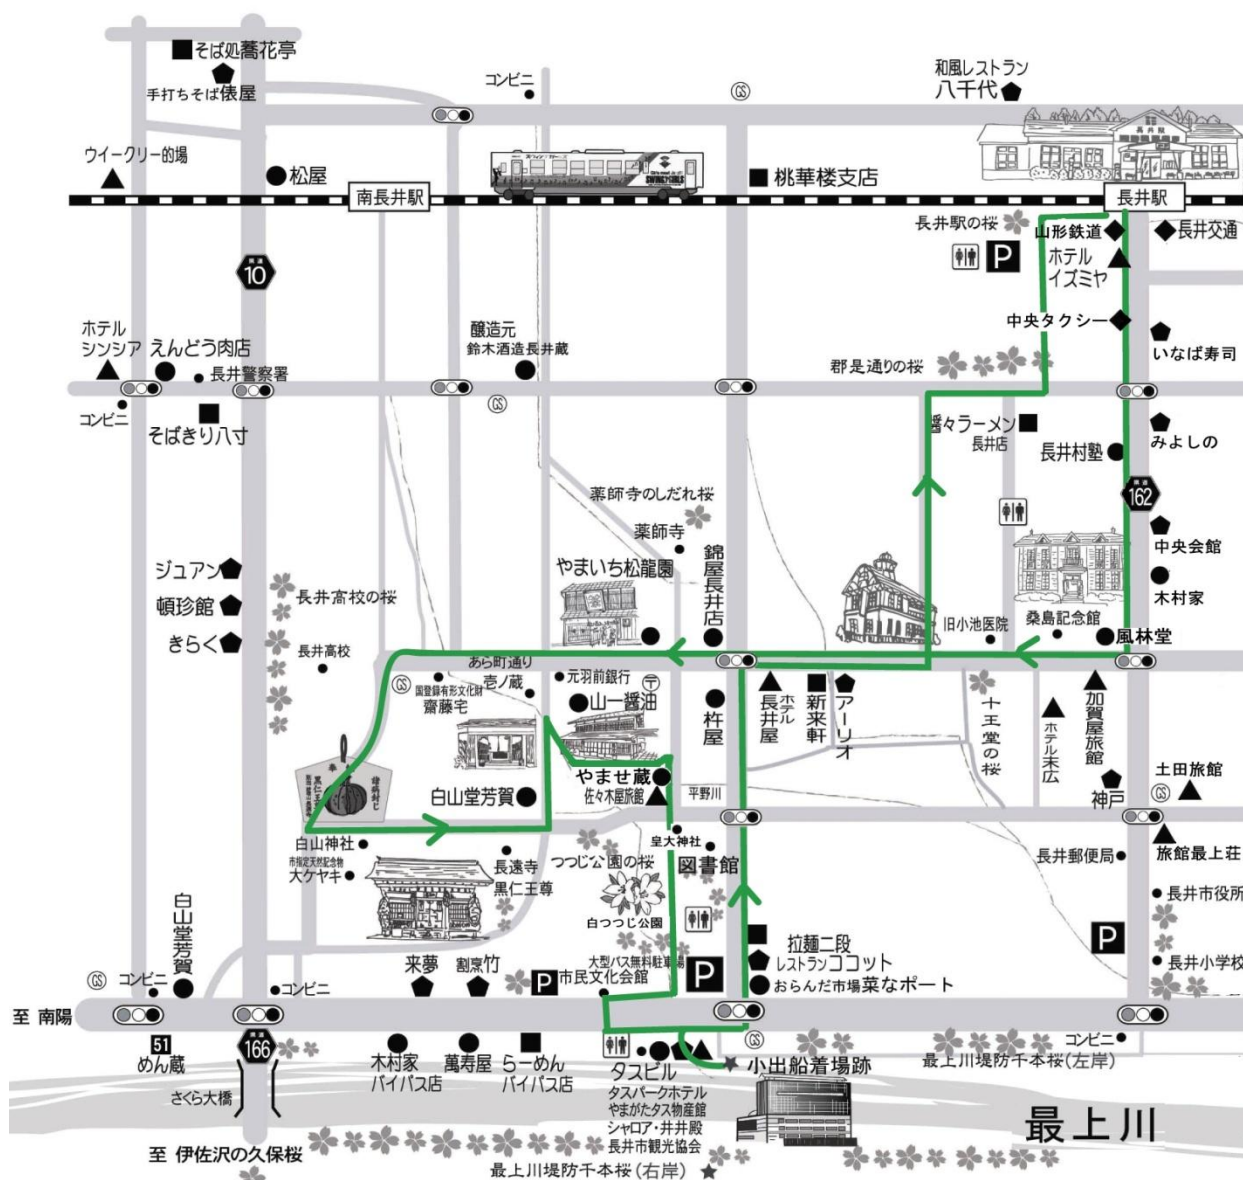

長井まち歩き

小出（こいで）地区コース 4.3km 50分

- ◆ レストラン・すし屋
- ラーメン・そば
- 菓子・土産
- ▲ 旅館・ホテル
- ◆ 鉄道・タクシー